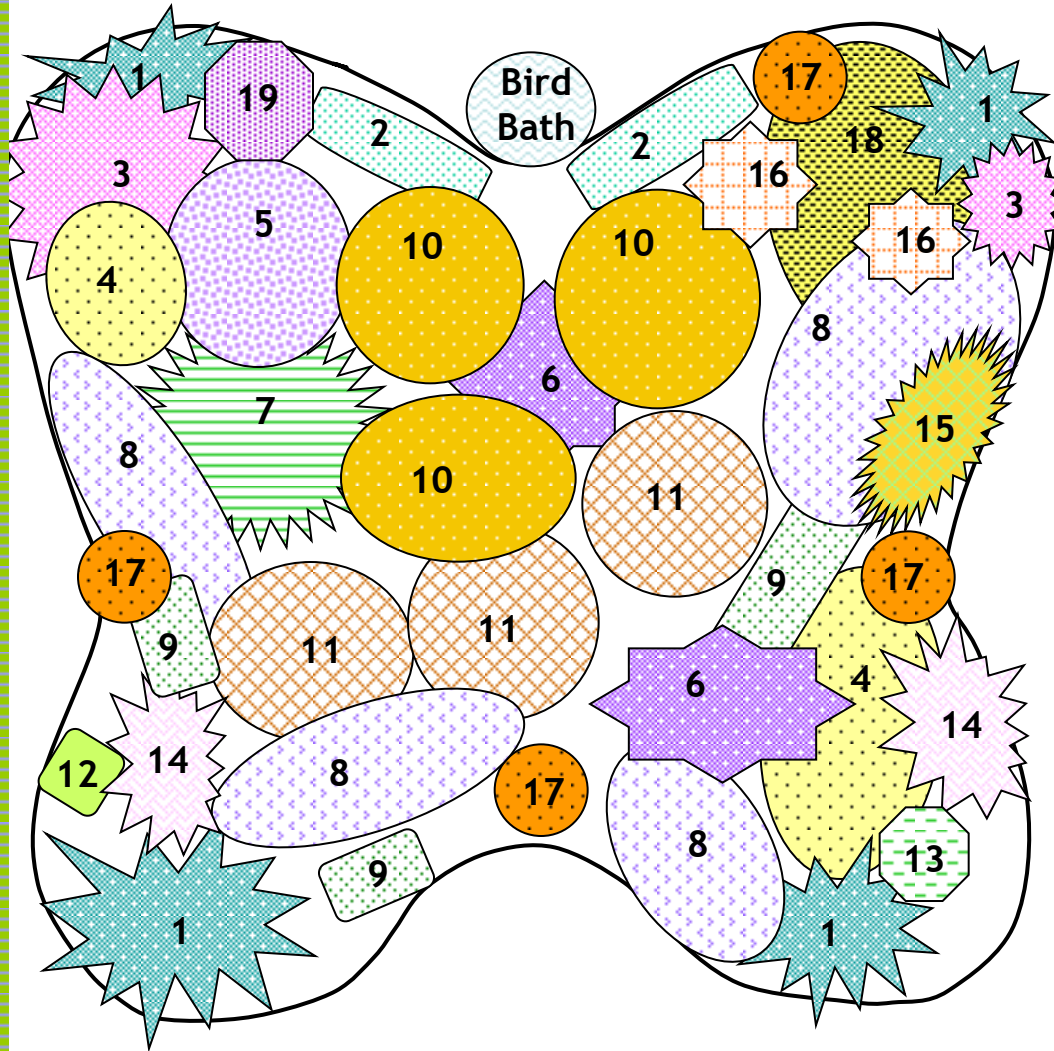

Butterfly Garden

Plant	Plant ID	
1	Catmint <i>Nepeta cataria</i>	
2	Lamb's Ear <i>Stachys byzantina</i>	
3	Joe-Pye Weed <i>Eupatorium spp.</i>	VA Native
4	Lemon Balm <i>Melissa officinalis</i>	
5	Globe Thistle <i>Echinops</i>	
6	Aster <i>Asteraceae</i>	
7	Tall Meadow Rue <i>Thalictrum spp.</i>	VA Native
8	Purple Coneflower <i>Echinacea</i>	
9	Anise Hyssop <i>Agastache foeniculum</i>	
10	Goldenrod <i>Solidago</i>	VA Native
11	Bronze Fennel <i>Foeniculum vulgave</i>	
12	Butterfly weed <i>Asclepias tuberosa</i>	
13	Russian Sage <i>Perovskia</i>	
14	Garden Phlox <i>Phlox paniculata</i>	VA Native
15	Yellow Coneflower <i>Rudbeckia fulgida</i>	
16	Stonecrop <i>Sedum</i>	
17	Black-Eyed Susan <i>Rudbeckia</i>	
18	Bee Balm <i>Monarda</i>	VA Native
19	New York Ironweed <i>Vernonia</i>	VA Native
20	Dwarf Aster <i>Asteraceae</i>	

For color copies, please visit the Demo Garden pages on our website:

www.loudouncountymastergardeners.org

Original Butterfly Garden designed by Debora Youmans, 1995

Note: Garden subject to change from drawing due to weather, wildlife, etc

Updated 7/2012

Butterfly/Perennial Garden

Plant	Plant ID
1	Lilyturf <i>Liriope muscari</i>
2	Yarrow <i>Achillea</i>
3	Chrysanthemum <i>Chrysanthemum</i>
4	Chinese Peony <i>Paeonia lactiflora</i>
5	Tickseed <i>Coreopsis</i> VA Native
6	Siberian Iris <i>Iris sibirica</i>
7	Butterfly Bush <i>Buddleia davidii</i>
8	Iris <i>Iris</i>
9	Lamb's Ear <i>Stachys byzantina</i>
10	Aster <i>Asteraceae</i>